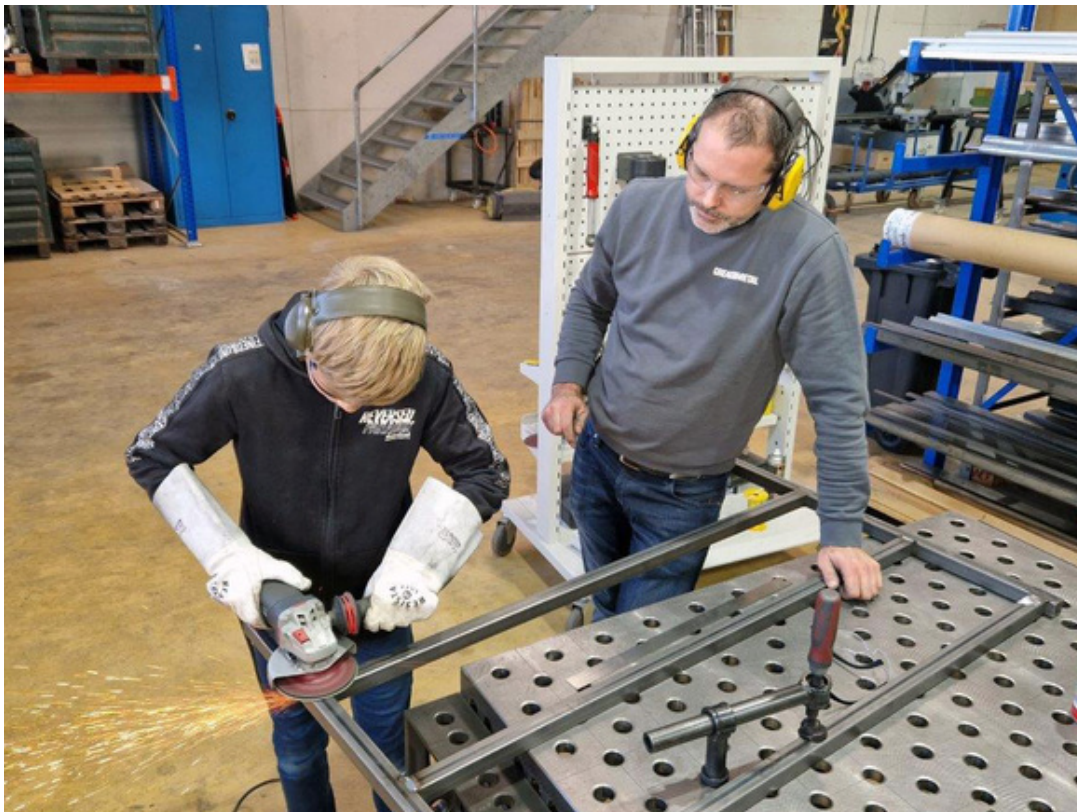

Zukunftstag mit Gian

Im Rahmen des «nationalen Zukunftstages» durfte Gian gestern hautnah im Alltagsgeschäft der CREAMETAL AG dabei sein. Von der Produktion bis hin zum Verkauf schnupperte Gian in allen wesentlichen Bereichen unseres Unternehmens rein. Spass hat es ihm ganz offensichtlich gemacht. Und wer weiss - vielleicht dürfen wir Gian eines Tages als Lernender in unserem Unternehmen begrüßen.

CREAMETAL AG
Bielstrasse 14
CH-3273 Kappelen

T: +41 31 310 18 88
F: +41 31 310 18 89

info@creametal.ch
www.creametal.ch

CREAMETAL
Kreative Lösungen in Metall

Klicken Sie hier um sich aus dem Verteiler abzumelden.